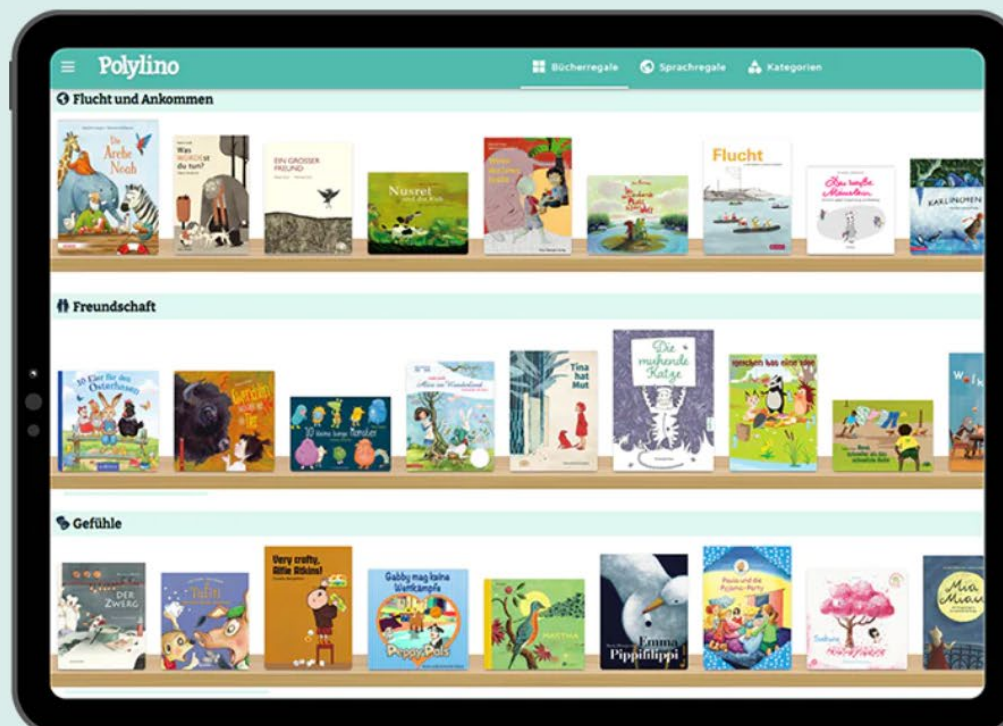

Nutzung am Computer

<https://www.ilteducation.de/polylino/>

Nachdem Sie die Seite aufgerufen haben, können Sie sich über Login anmelden

Unser Service ▾

Inspiration ▾

Support

Kostenlos testen

POLYLINO

Der Bilderbuchservice für Kindergarten, Vorschule und Bibliotheken

Polylino ist der marktführende Bilderbuchservice für die Arbeit mit Sprachentwicklung und Literatur im Kindergarten.

Kostenlos testen! →

Lizenzangebot anfragen! →

Für die Anmeldung gehen Sie bitte über den Button Bibliotheken-Hessen

Sie werden jetzt auf den Anmeldebildschirm des HeLiMa weitergeleitet, suchen Sie bitte jetzt Ihre Bibliothek und melden sich mit der Ausweisnummer und dem Passwort an.