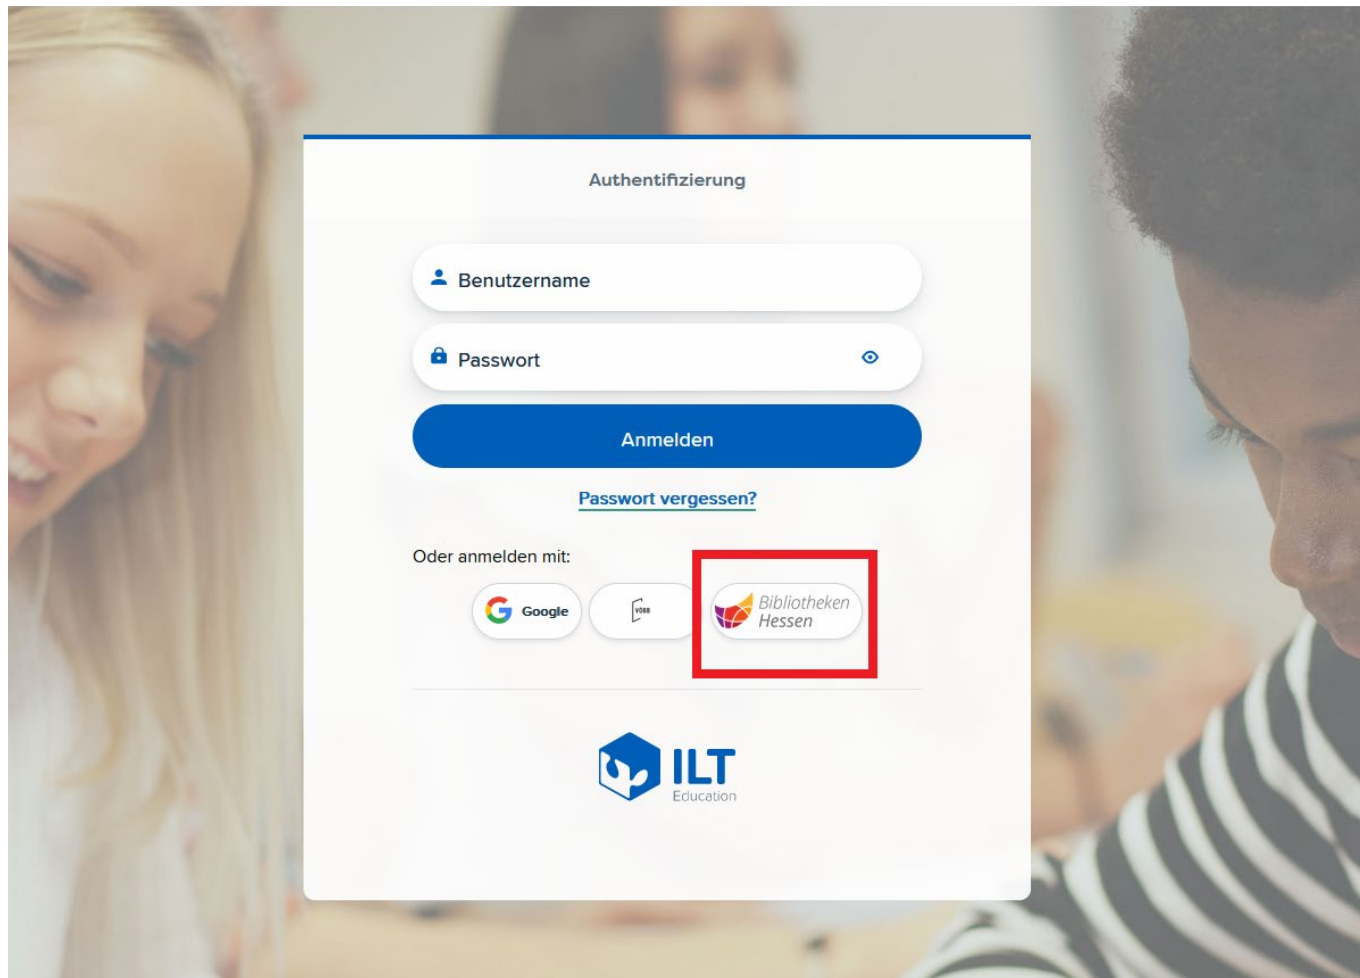

Nutzung am Computer

<https://www.ilteducation.de/polylino/>

Nachdem Sie die Seite aufgerufen haben, können Sie sich über Login anmelden

Unser Service ▾

Inspiration ▾

Support

Kostenlos testen

POLYLINO

Der Bilderbuchservice für Kindergarten, Vorschule und Bibliotheken

Polylino ist der marktführende Bilderbuchservice für die Arbeit mit Sprachentwicklung und Literatur im Kindergarten.

Kostenlos testen! →

Lizenzangebot anfragen! →

Für die Anmeldung gehen Sie bitte über den Button Bibliotheken-Hessen

Sie werden jetzt auf den Anmeldebildschirm des HeLiMa weitergeleitet, suchen Sie bitte jetzt Ihre Bibliothek und melden sich mit der Ausweisnummer und dem Passwort an.