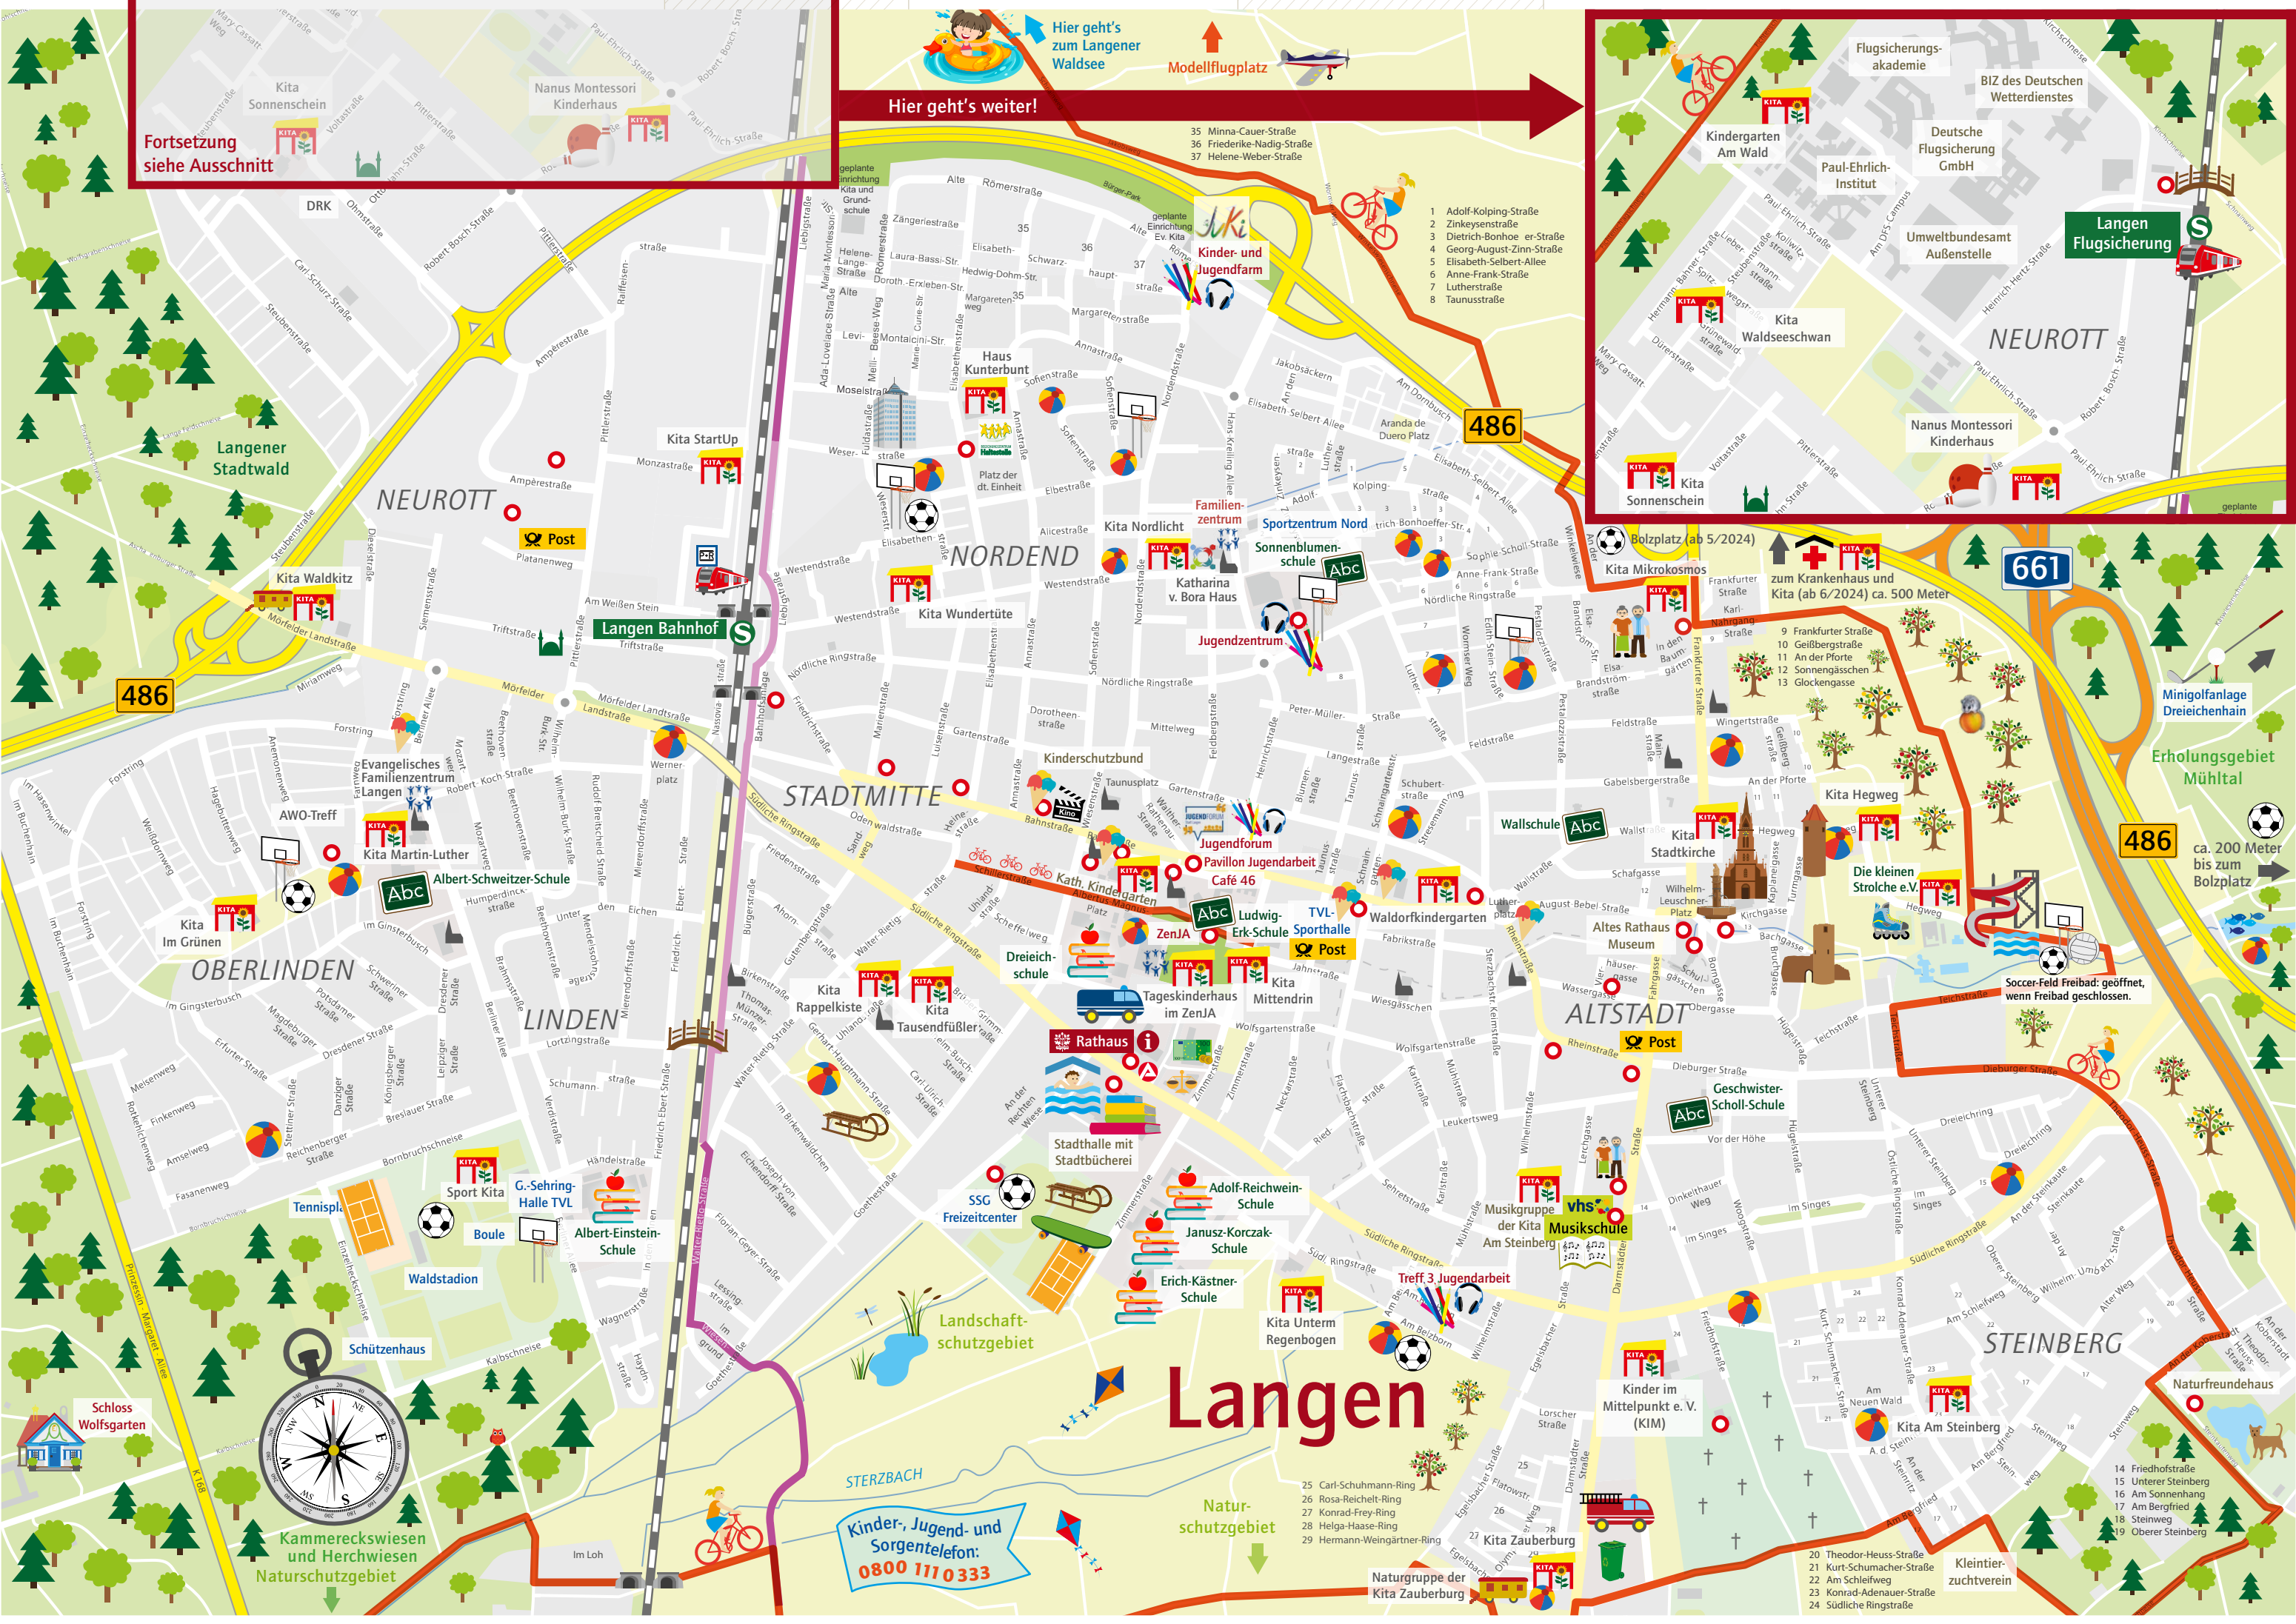

Fortsetzung
siehe Ausschnitt

Hier geht's weiter!

Hier geht's
zum Langener
Waldsee

Modellflugplatz