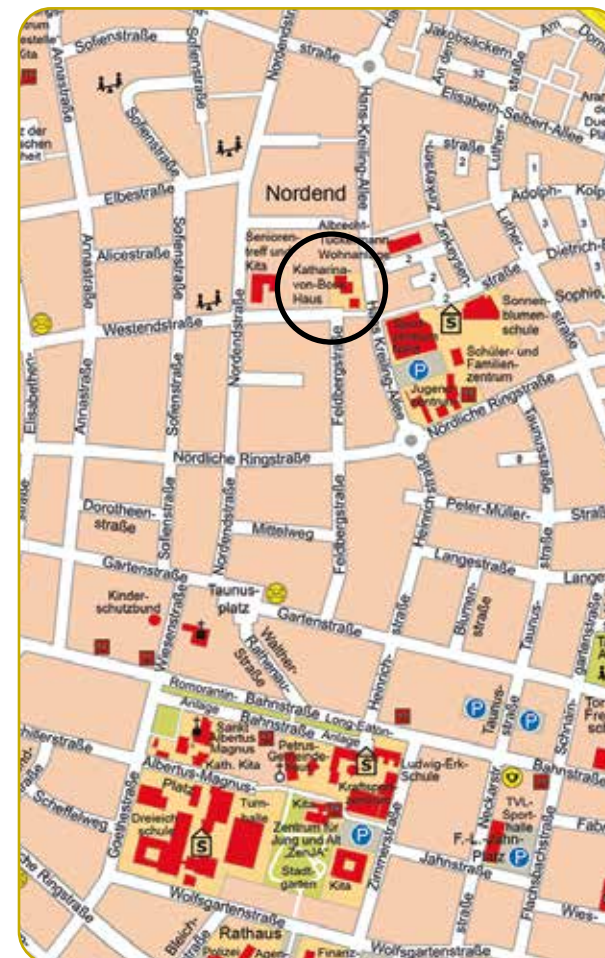

Evangelisches
Begegnungszentrum

Café „Kehrwieder“

Eine Veranstaltung für Seniorinnen und Senioren zu unterschiedlichen Themen.

Jeden letzten Donnerstag im Monat

Infos und Anmeldung

Evangelisches Begegnungszentrum
Friederike Geppert

Telefon: 06103 9886906
E-Mail: friederike.geppert@ekhn.de

Anfahrt

Katharina-von-Bora-Haus

Westendstraße 70
63225 Langen

Café-Treff
im Katharina-von-Bora-Haus
Dienstags, 16 bis 18 Uhr
Donnerstags, 15 bis 17 Uhr

Wann ist der Café-Treff?

- Dienstags von 16 bis 18 Uhr
- Donnerstags von 15 bis 17 Uhr

Wo ist der Café-Treff?

Im Katharina-von-Bora-Haus
in der Westendstraße 70 in Langen

Einschränkungen wegen Corona?

Wir orientieren uns immer aktuell an den Richtlinien
des Kreises Offenbach.