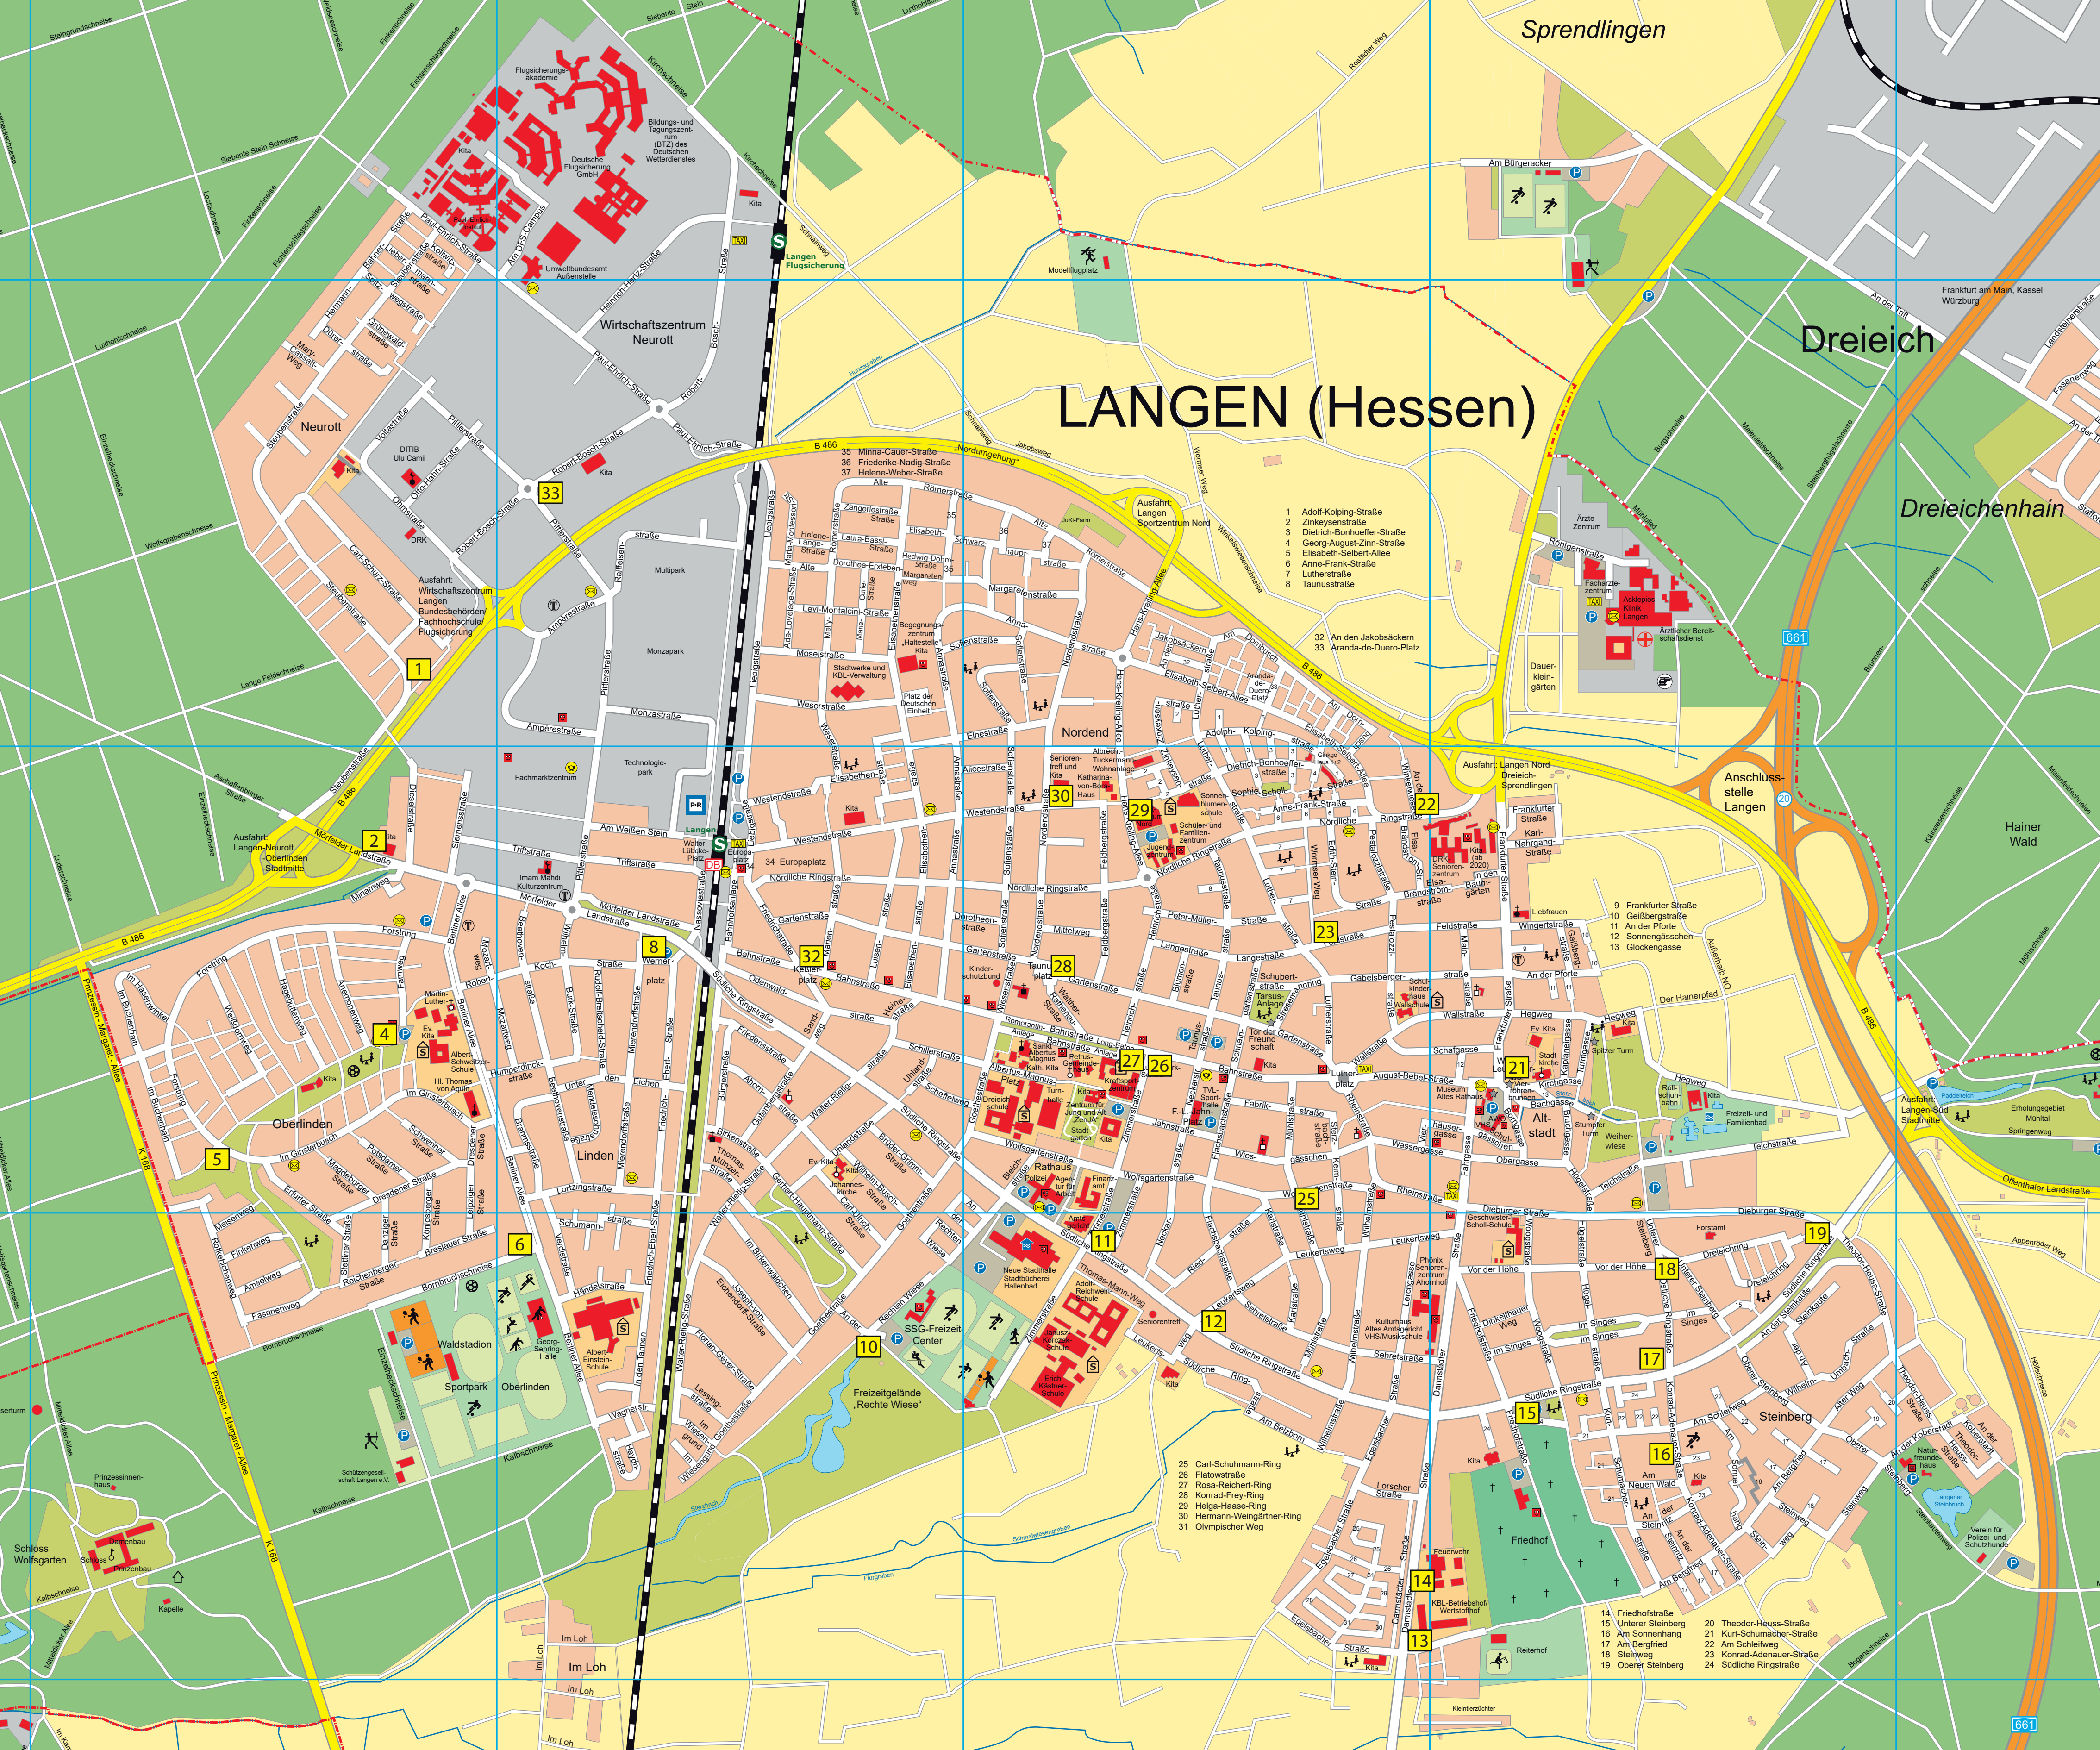

LANGEN (Hessen)

Sprendlingen

Dreieich

Dreieichenhain

Hainer Wald

Neurott

Wirtschaftszentrum Neurott

Nordend

Anschlussstelle Langen

Altstadt

Steinberg

Oberlinden

Linden

Freizeitgelände „Rechte Wiese“

Rathaus

Südliche Ringstraße