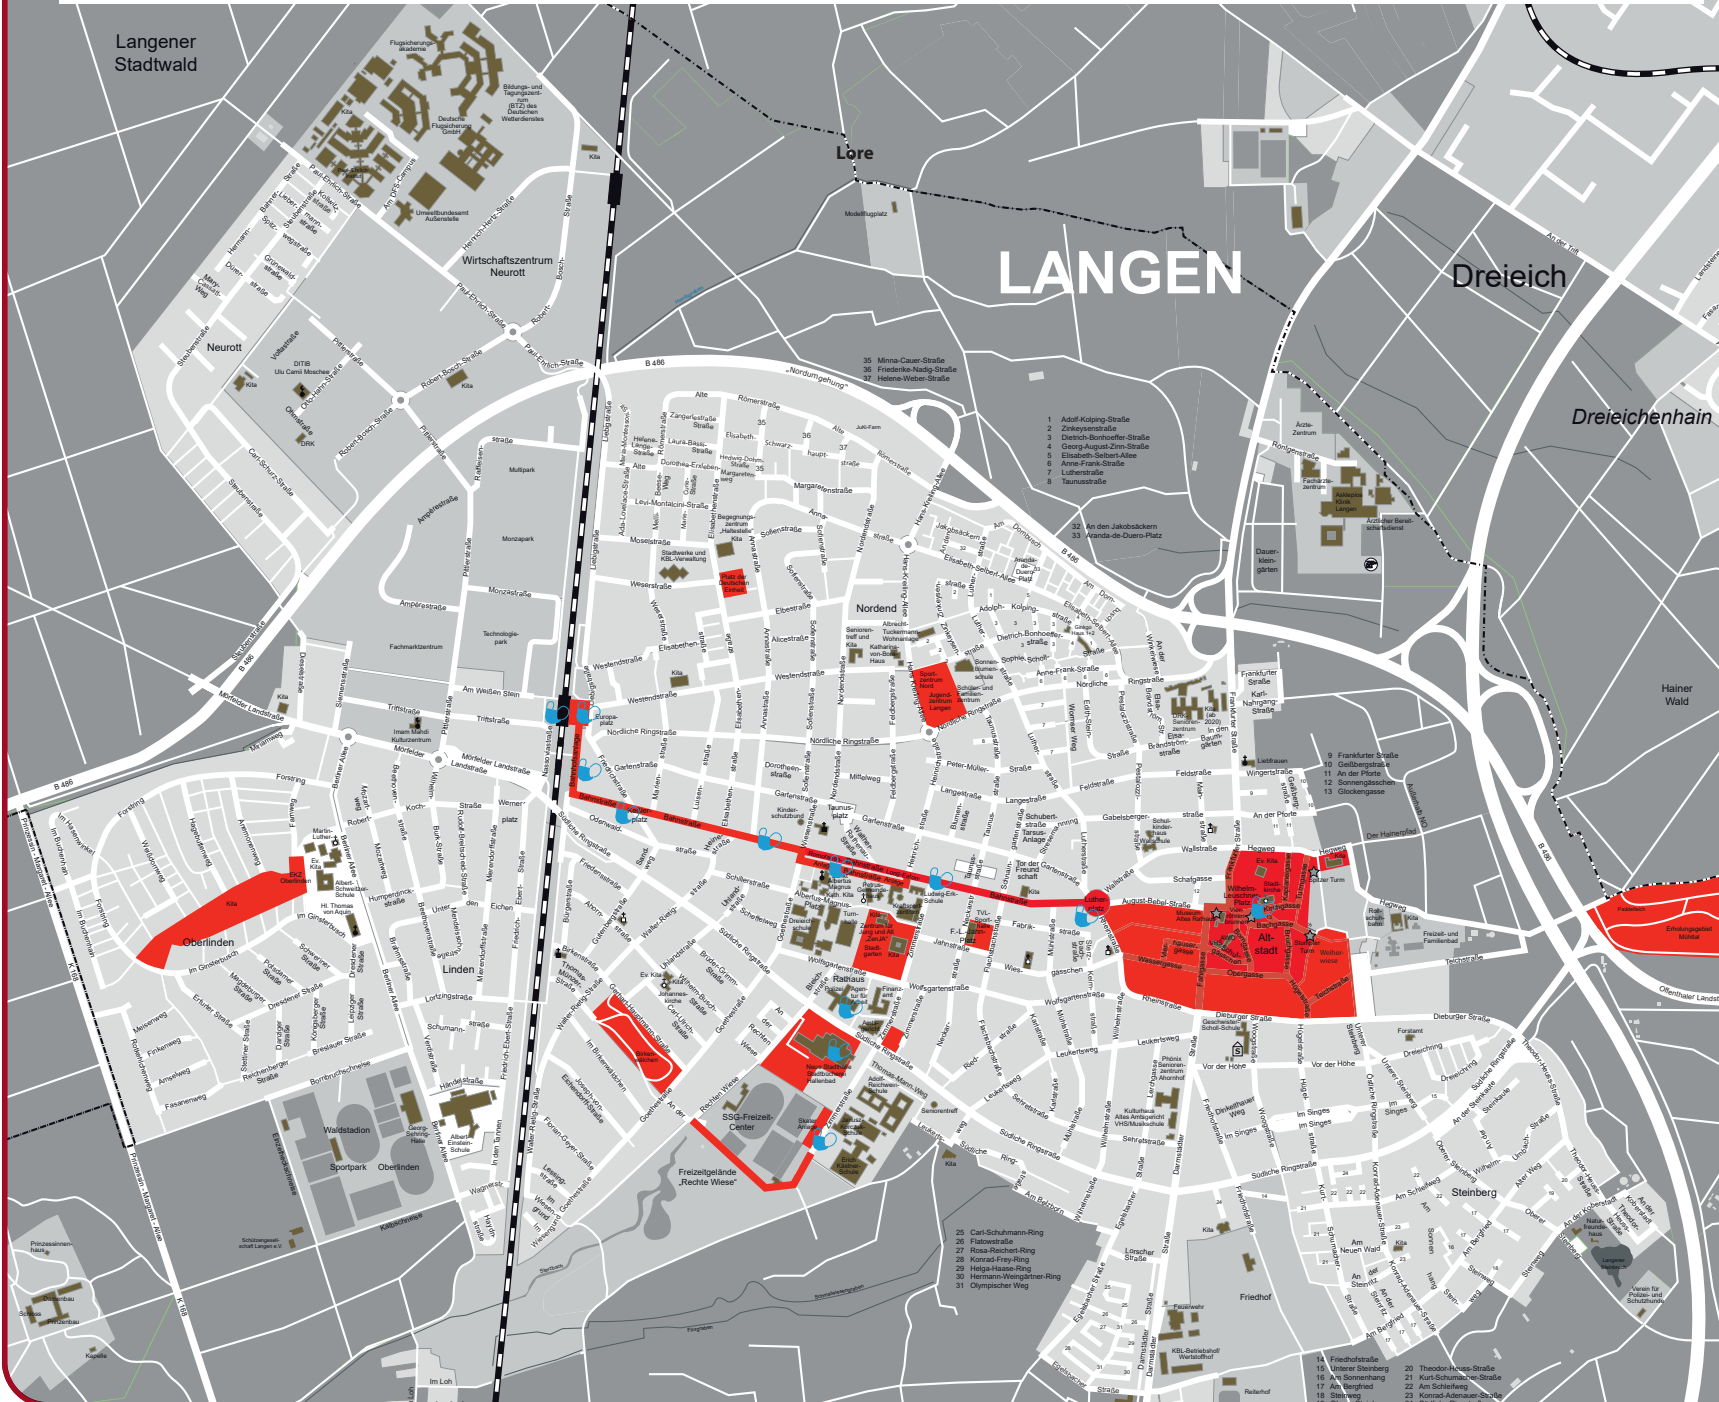

Maskenpflicht und Alkoholverbot in Teilen des Stadtgebietes Langen

Langen • RheinMain

 Alkoholverbot 24h

 Maskenpflicht 8-22 Uhr

<https://www.langen.de/de/corona.html>

www.kreis-offenbach.de/alkoholverbot

www.kreis-offenbach.de/maskenpflicht