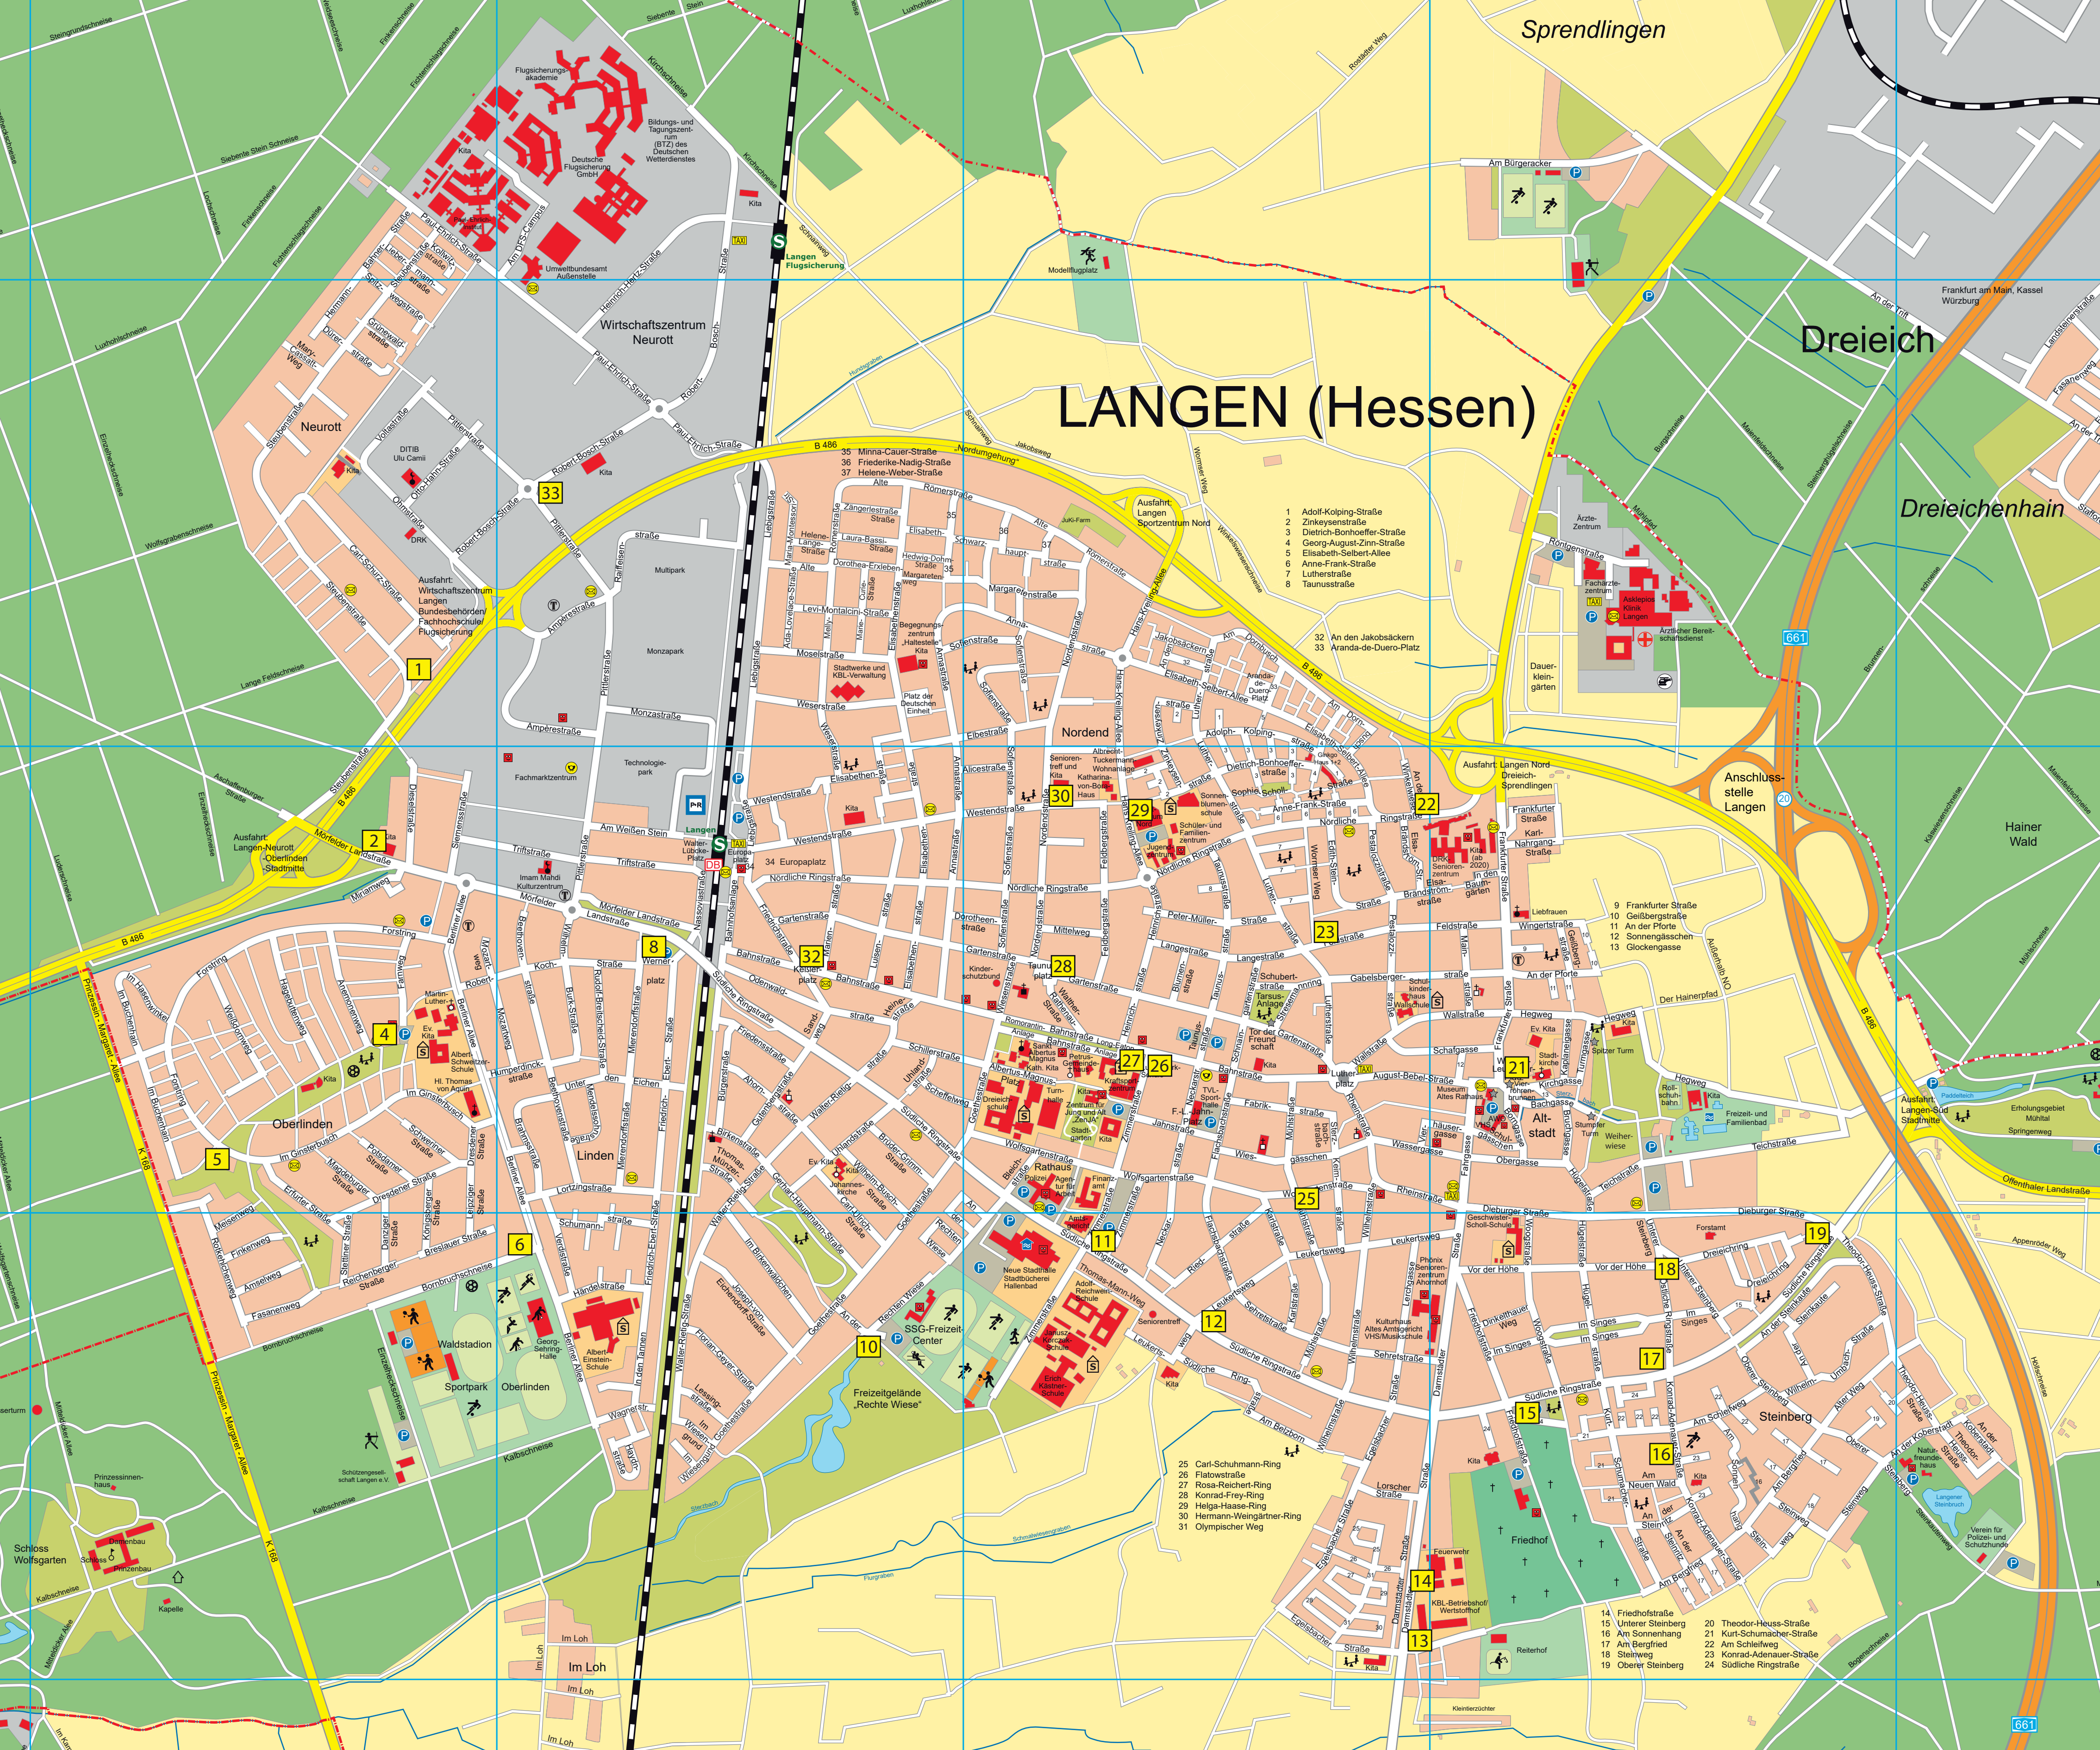

LANGEN (Hessen)

Sprendlingen

Dreieich

Dreieichenhain

Hainer Wald

Neurott

Nordend

Oberlinden

Linden

Altstadt

Steinberg

- 1 Minna-Cauer-Straße
- 2 Friederike-Nadig-Straße
- 3 Helene-Weber-Straße

- 1 Adolf-Kolping-Straße
- 2 Zinkeysenstraße
- 3 Dietrich-Bonhoeffer-Straße
- 4 Georg-August-Zinn-Straße
- 5 Elisabeth-Selbert-Allee
- 6 Anne-Frank-Straße
- 7 Lutherstraße
- 8 Taunusstraße

- 25 Carl-Schumann-Ring
- 26 Flotowstraße
- 27 Rosa-Reichert-Ring
- 28 Konrad-Frey-Ring
- 29 Helga-Hasse-Ring
- 30 Hermann-Weingärtner-Ring
- 31 Olympischer Weg

- 14 Friedhofstraße
- 15 Unterer Steinberg
- 16 Am Sonnenhang
- 17 Am Bergfried
- 18 Steinweg
- 19 Oberer Steinberg

- 20 Theodor-Heuss-Straße
- 21 Kurt-Schumacher-Straße
- 22 Am Schleiweg
- 23 Konrad-Adenauer-Straße
- 24 Südliche Ringstraße