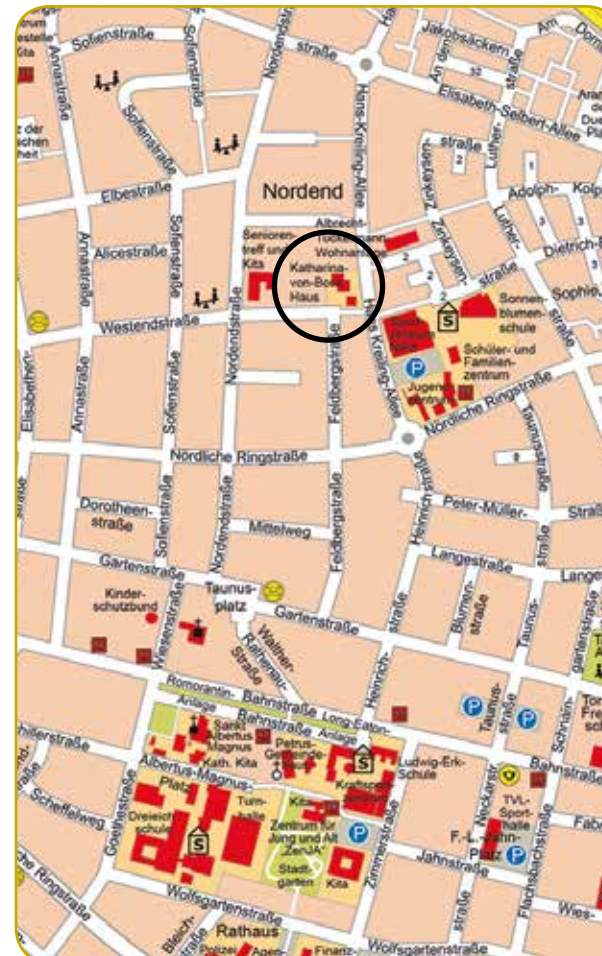

Evangelisches
Begegnungszentrum

Café „Kehrwieder“

Eine Veranstaltung für Seniorinnen und Senioren zu unterschiedlichen Themen.

Jeden letzten Donnerstag im Monat

Infos und Anmeldung

Evangelisches Begegnungszentrum
Friederike Geppert

Telefon: 06103 9886906
E-Mail: friederike.geppert@ekhn.de

Anfahrt

Katharina-von-Bora-Haus

Westendstraße 70
63225 Langen

Café-Treff

im Katharina-von-Bora-Haus
Dienstags, 16 bis 18 Uhr
Donnerstags, 15 bis 17 Uhr