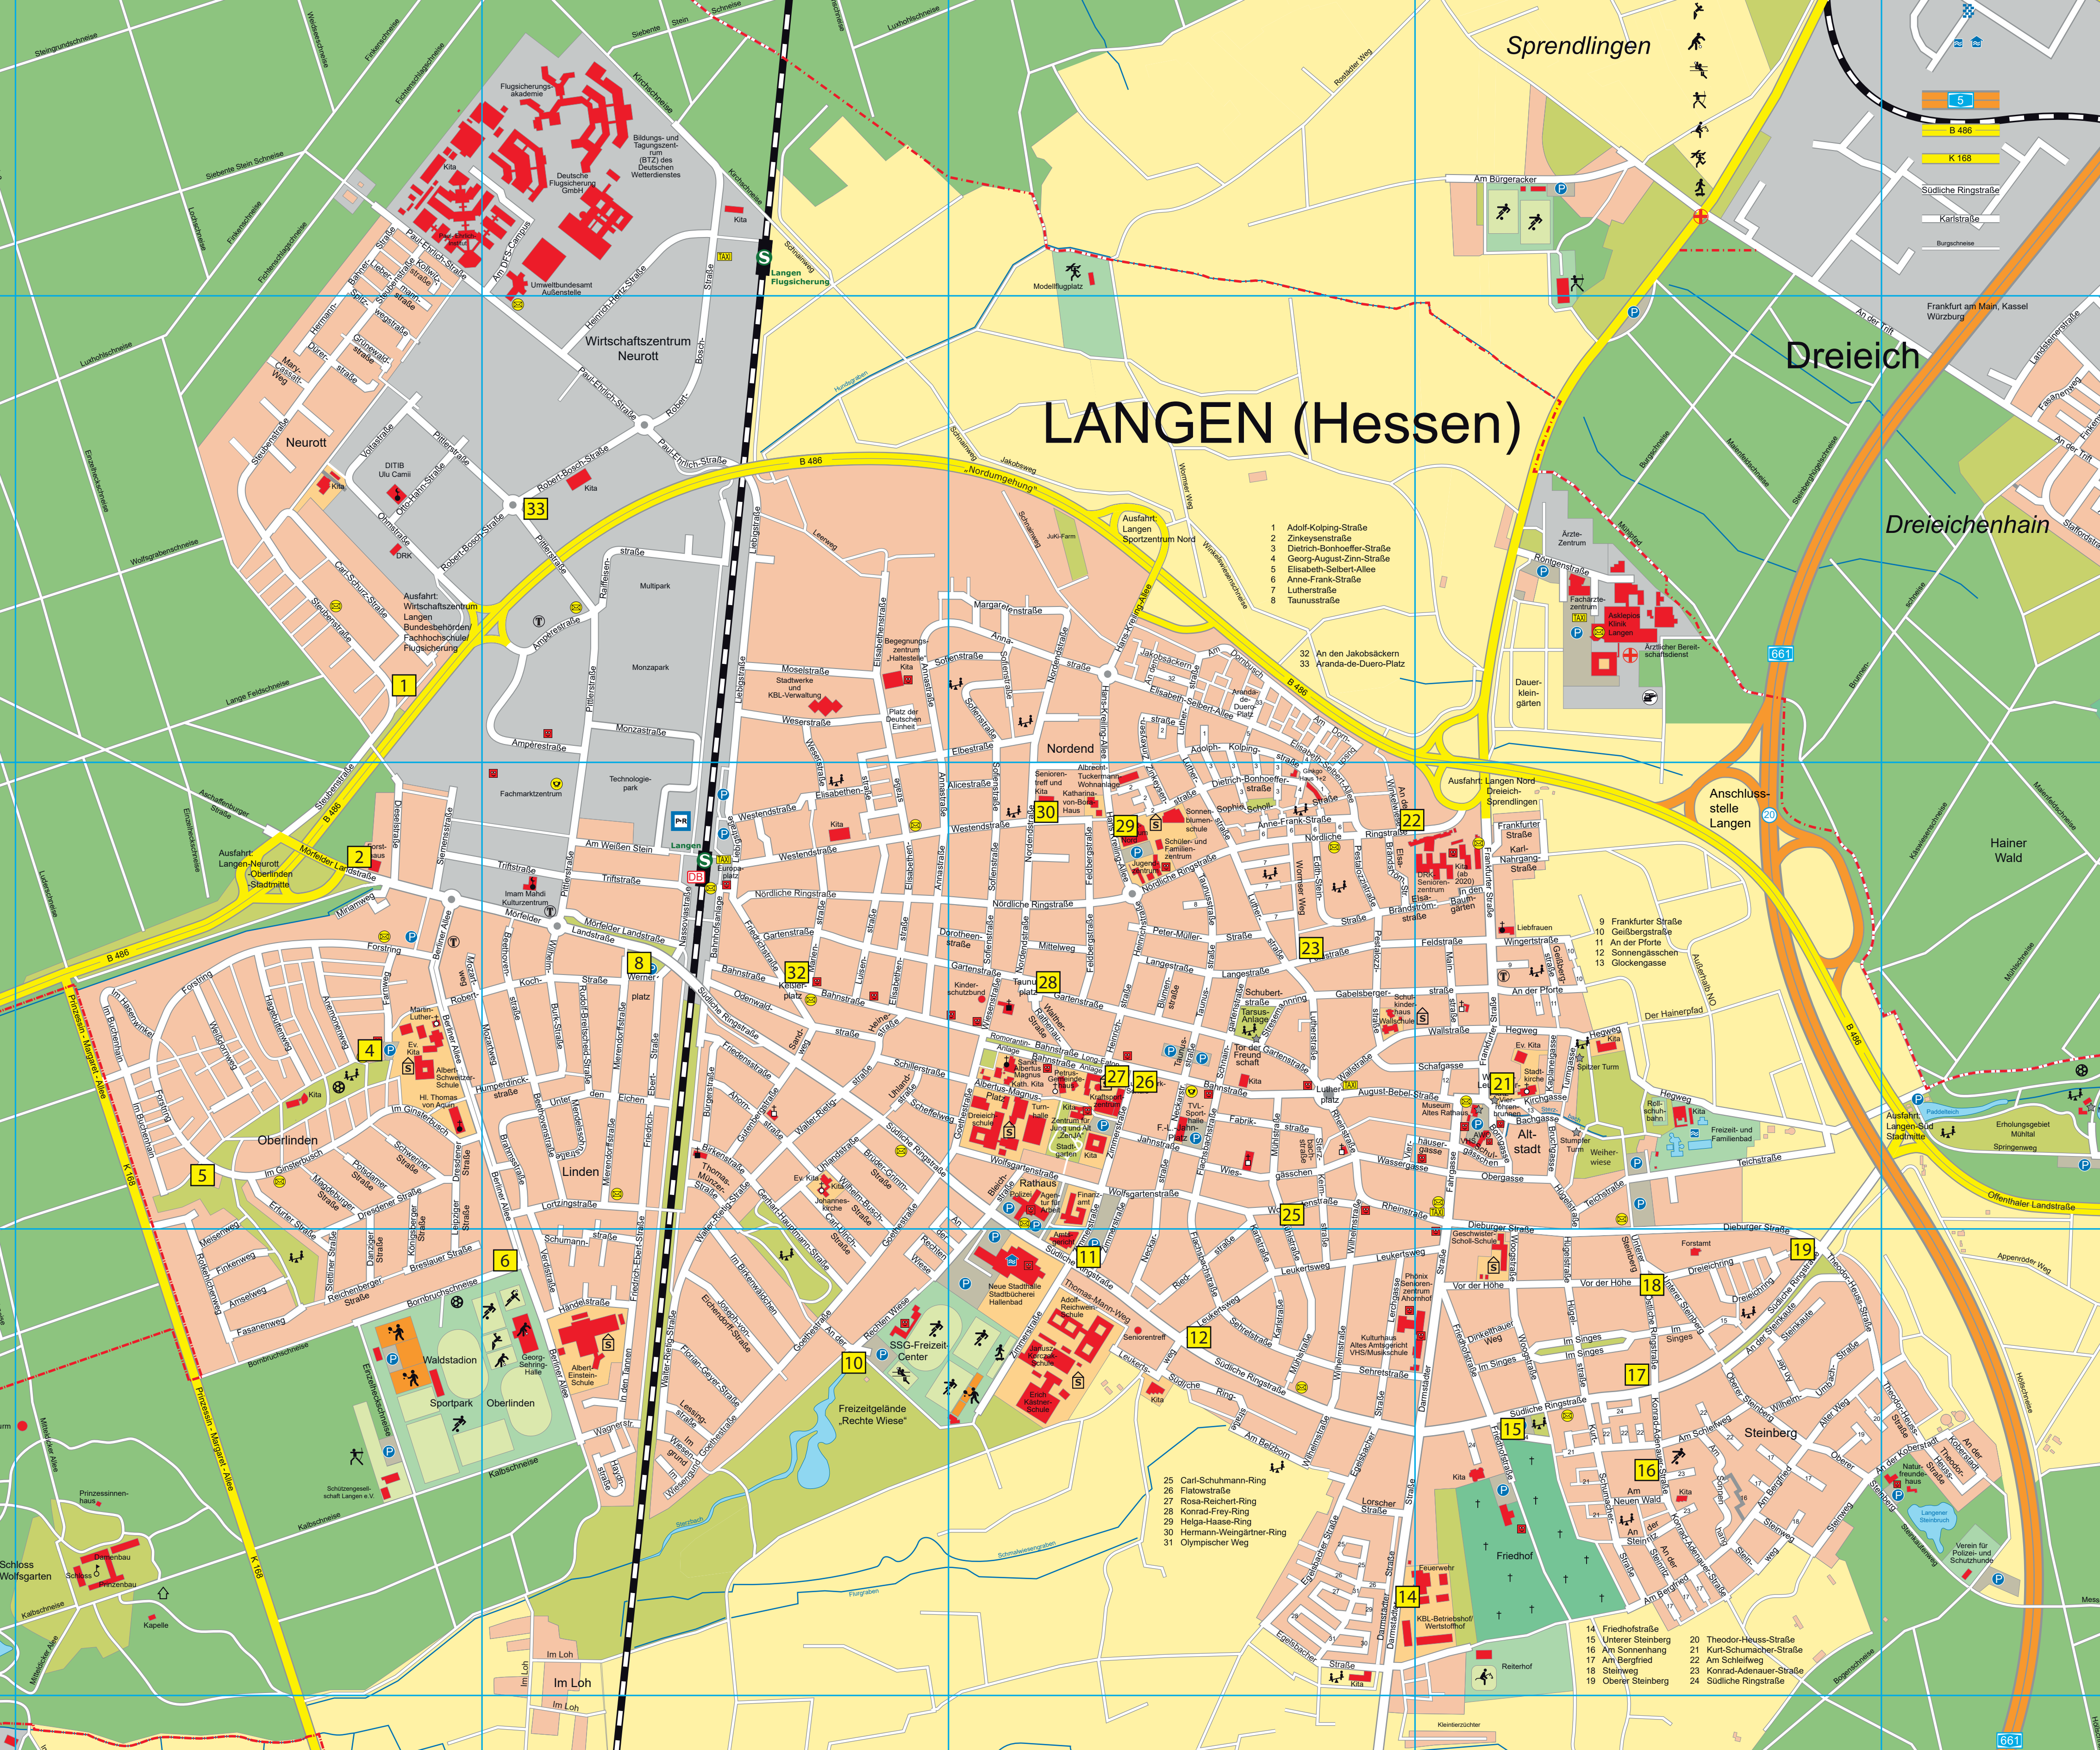

LANGEN (Hessen)

- 5
- B 486
- K 168
- Südliche Ringstraße
- Karlstraße
- Burgschneise

- 1 Adolf-Kolping-Straße
- 2 Zinkeysenstraße
- 3 Dietrich-Bonhoeffer-Straße
- 4 Georg-August-Zinn-Straße
- 5 Elisabeth-Selbert-Allee
- 6 Anna-Frank-Straße
- 7 Lutherstraße
- 8 Taunusstraße

- 25 Carl-Schumann-Ring
- 26 Flatowstraße
- 27 Rosa-Reichert-Ring
- 28 Konrad-Frey-Ring
- 29 Helga-Haase-Ring
- 30 Hermann-Weingartner-Ring
- 31 Olympischer Weg

Dreieich

Dreieichenhain

Hainer Wald

Neurott

Nordend

Oberlinden

Linden

Steinberg

Im Loh

Im Loh